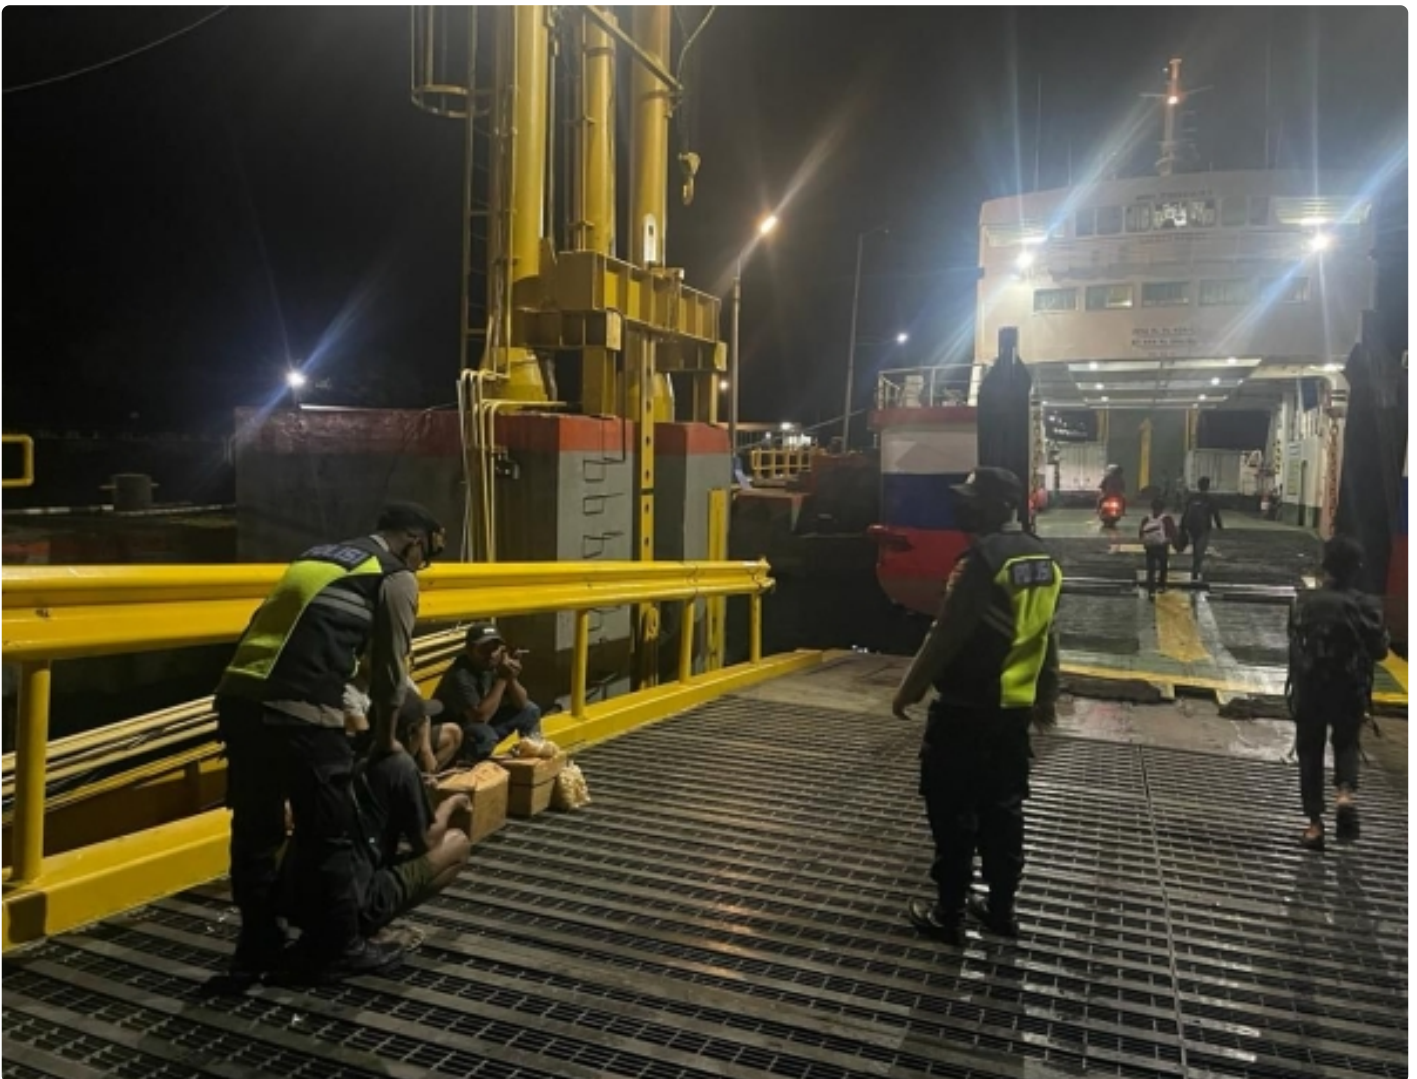

KIM

Antisipasi Tindakan Kriminal, Kapolsek Kawasan Pelabuhan Laut Poto Tano Lakukan Patroli Dialogis

Syafruddin Adi - SUMBAWABARAT.KIM.WEB.ID

Oct 15, 2022 - 21:51

Sumbawa Barat NTB - Kapolsek kawasan pelabuhan laut Tano Kabupaten Sumbawa Barat melakukan kegiatan patroli dialogis di kawasan pelabuhan untuk menjaga ketertiban dan keamanan pelabuhan.

Kegiatan itu dilakukan pada Jumat, 14 Oktober 2022 pukul 21.50 wita dengan 2 orang personil," kata Kapolres Sumbawa Barat AKBP Heru Muslimin, S. Ik., M. IP melalui Kasi humas IPDA Eddy Soebandi, S. Sos kepada media.

Ia mengatakan, kegiatan ini dalam mendukung program presisi kapolri nomor urut 2 tentang menjamin keamanan untuk mendukung program pembangunan di Kabupaten Sumbawa Barat. "Anggota Polsek Kawasan Pelabuhan Laut Tano telah melaksanakan giat patroli dialogis di areal Pelabuhan Poto Tano dengan sasaran pengguna Jasa Pelabuhan Poto Tano," ujarnya.

Dalam pelaksanaan kegiatan, anggota patroli menyampaikan himbauan berupa waspada terhadap 3C, Narkoba, dan selalu menjaga kamtibmas untuk kenyamanan bersama. "Jangan percaya dengan berita Hoax atau ujaran kebencian di medsos yang belum jelas sumber kebenarannya," ungkapnya.